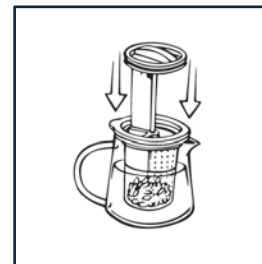

VERPACKUNG 1 Kanne + 1 Filter + 1 Deckel (Set) / Schachtel;  
6 Schachteln / Karton; 384 Schachteln / Palette;  
6 Sprachen (EN, DE, FR, ES, CN, JP)

Pot Warmer

62/427.00.00

H 7.5 cm; D 14 cm

Material: Edelstahl  
Passend für alle finum® Tee-  
und Kaffeebereiter

finum.com

Lösen Tee oder Teebeutel in den Filter geben.

Mit heißem Wasser übergießen.

Deckel in den Filter einsetzen.

Deckel drehen, sodass die Teeblätter in den nicht-perforierten Filterbereich gelangen.