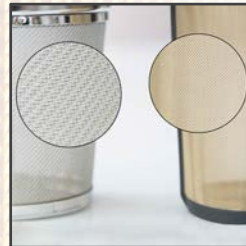

**Hot Design:** Jedes Getränk – heiß oder kalt, Tee oder Kaffee, hell oder dunkel – kommt individuell zur Geltung und wird so zum Highlight.

## STILVOLL AUFBRÜHEN DIREKT IM GLAS

■ FILTER  
■ MADE IN  
■ GERMANY

# SMART BREW SYSTEM

MODELL	180 ml	320 ml
ARTIKELNR.	62/424.74.00	62/424.84.00
ABMESSUNGEN	Dauerfilter H 7.3 cm Glas H 10.0 cm; D 8.5 cm	Dauerfilter H 7.3 cm Glas H 14.6 cm; D 9.5 cm
	Doppelwandiges, hitzebeständiges Borosilikat-Glas hält Getränke länger heiß 180 ml Füllvermögen Lässt sich auch ohne Henkel trotz Hitze immer angenehm anfassen Filter aus mikrofeinem, rostfreiem Edstahlgewebe und BPA-freiem, hitzebeständigem und geschmacksneutralem Kunststoff Filter „Made in Germany“ Für Tee, Kaffee und Kräuter Deckel hält die Wärme im Glas und dient zudem als handliche Abtropfschale für den Filter	Doppelwandiges, hitzebeständiges Borosilikat-Glas hält Getränke länger heiß 320 ml Füllvermögen Lässt sich auch ohne Henkel trotz Hitze immer angenehm anfassen Filter aus mikrofeinem, rostfreiem Edstahlgewebe und BPA-freiem, hitzebeständigem und geschmacksneutralem Kunststoff Filter „Made in Germany“ Für Tee, Kaffee und Kräuter Deckel hält die Wärme im Glas und dient zudem als handliche Abtropfschale für den Filter
BESONDERHEITEN	Einfache Reinigung, spülmaschinengeeignet	Einfache Reinigung, spülmaschinengeeignet
VERPACKUNG	1 Glas + 1 Filter + 1 Deckel (Set) / Schachtel; 12 Schachteln / Karton; 720 Schachteln / Palette; 4 Sprachen (EN, DE, FR, ES)	1 Glas + 1 Filter + 1 Deckel (Set) / Schachtel; 12 Schachteln / Karton; 540 Schachteln / Palette; 4 Sprachen (EN, DE, FR, ES)

Mikrofeines Edstahlgewebe, heiß gegläht, **OHNE** Chemikalien!

Viel Platz für die Entfaltung der Teeblätter.

Mehrfaches Aufbrühen direkt im Glas.

Deckel hält den Tee warm.

Deckel dient als Abtropfschale.